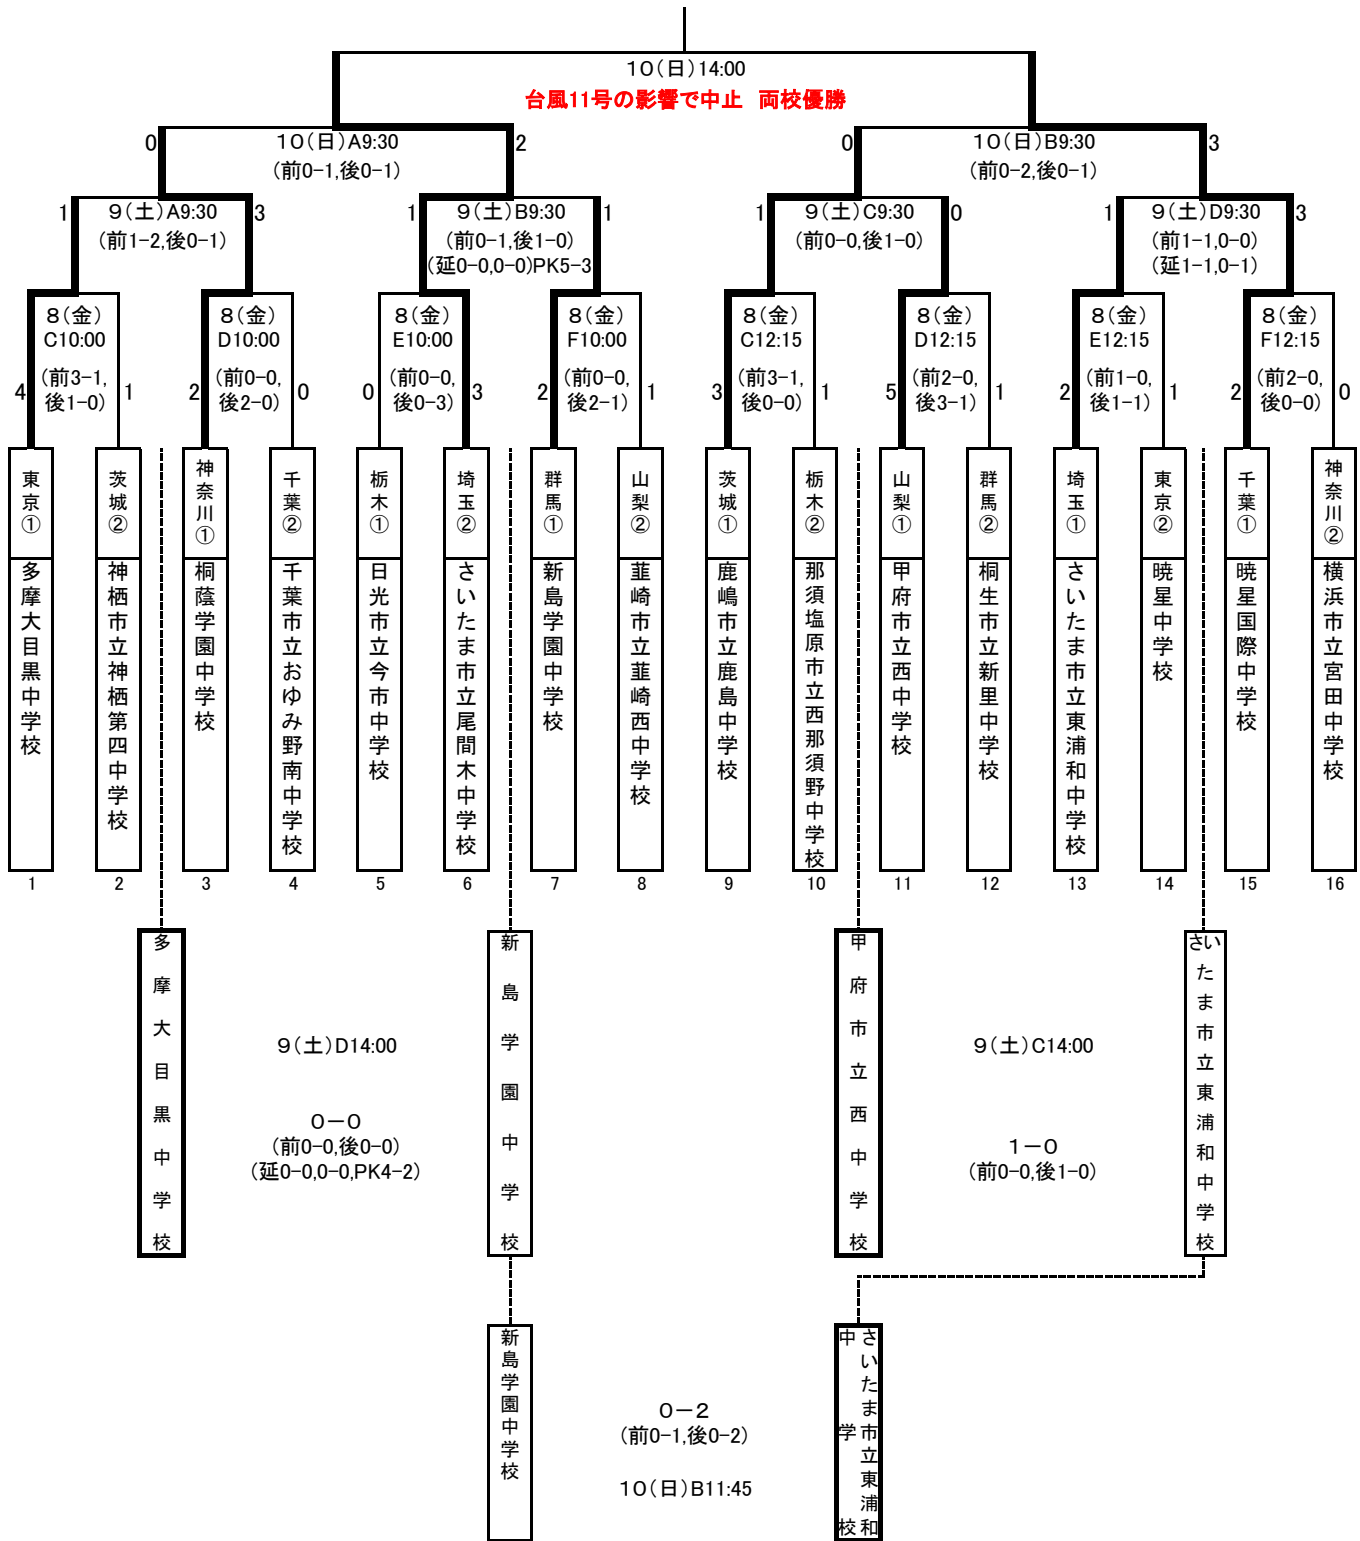

# 第45回 関東中学校サッカー大会 組み合わせ

《平成26年8月8日～10日 於:山梨県》

《会場》・・・すべて天然芝

- A 韮崎中央公園陸上競技場
- B 韮崎中央公園芝生広場
- C 韮崎市営総合運動場
- D 韮崎市営御勅使サッカー場

- E 敷島総合公園多目的運動場
- F 日世南アルプスタジアム

組み合わせは、平成26年8月2日(土)14:30 JFAハウス 関東中学校体育連盟競技部会議で抽選し決定する。同一県のチームが1・2回、準決勝で対戦しないようにする。